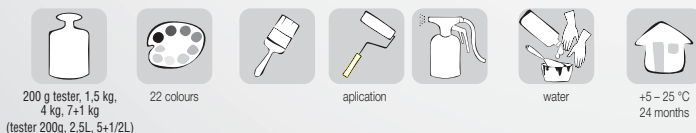

Chystáte se malovat barevně či bíle? Hledáte vhodný nátěr, který nabízí jednoduchou aplikaci, nízkou spotřebu barvy, dobrou kryvost, stálobarevnost i po několika letech, moderní požadované odstíny a především v dnešní době přijatelnou cenu!!!

Pak si vymalujte našimi interiérovými barvami COLORLINE®, které přesně toto splňují. Barvy COLORLINE® díky své formulaci, využití moderních surovin a technologií nabízí vysokou kvalitu nátěru a řadu výjimečných vlastností:

- Vysoká kryvost již v první vrstvě
- Stálobarevnost i po několika letech
- Paropropustnost – nátěr neuzavírá podklad
- Odstíny jsou díky kvalitním pigmentům stále svěží a čisté i po několika letech
- Široký výběr ze 68 odstínů u našich prodejců
- Snadná aplikace válečkem – barvy po zaschnutí nenechávají stopy po vedení válečku či štětce – můžete malovat všemi směry!
- Platí naše doporučení: Jen otevři, zamíchej a maluj!!

Odstíny: Krémová, Vanilka, Bílá čokoláda, Caffé Latte, Slunečnice, Pomeranč, Meruňka, Mandarinka, Azurová, Levandulová, Světle šedá, Grafitová šedá, Nugátová, Korálová červeně, Vínová Bordeaux, Terrakotta, Lososová, Růžová, Horská louka, Aloe Vera, Cherry, Pistácie

Színárnyalatok: Krém, Vanília, Fehér Csokoládé, Caffé Latte, Napraforgó, Narancssárga, Barackszínű, Mandarin, Azúrkék, Levendula, Világos szürke, Grafituszürke, Nugátszínű, Korálpíros, Bordeaux, Terrakotta, Lazacszínű, Rózsaszín, Hegyi mező, Aloe Vera, Cherry, Pistácia

Jen z Colorline® 22 základních odstínů a bílé můžete nabídnout svým zákazníkům 68 nejžádanějších moderních odstínů.